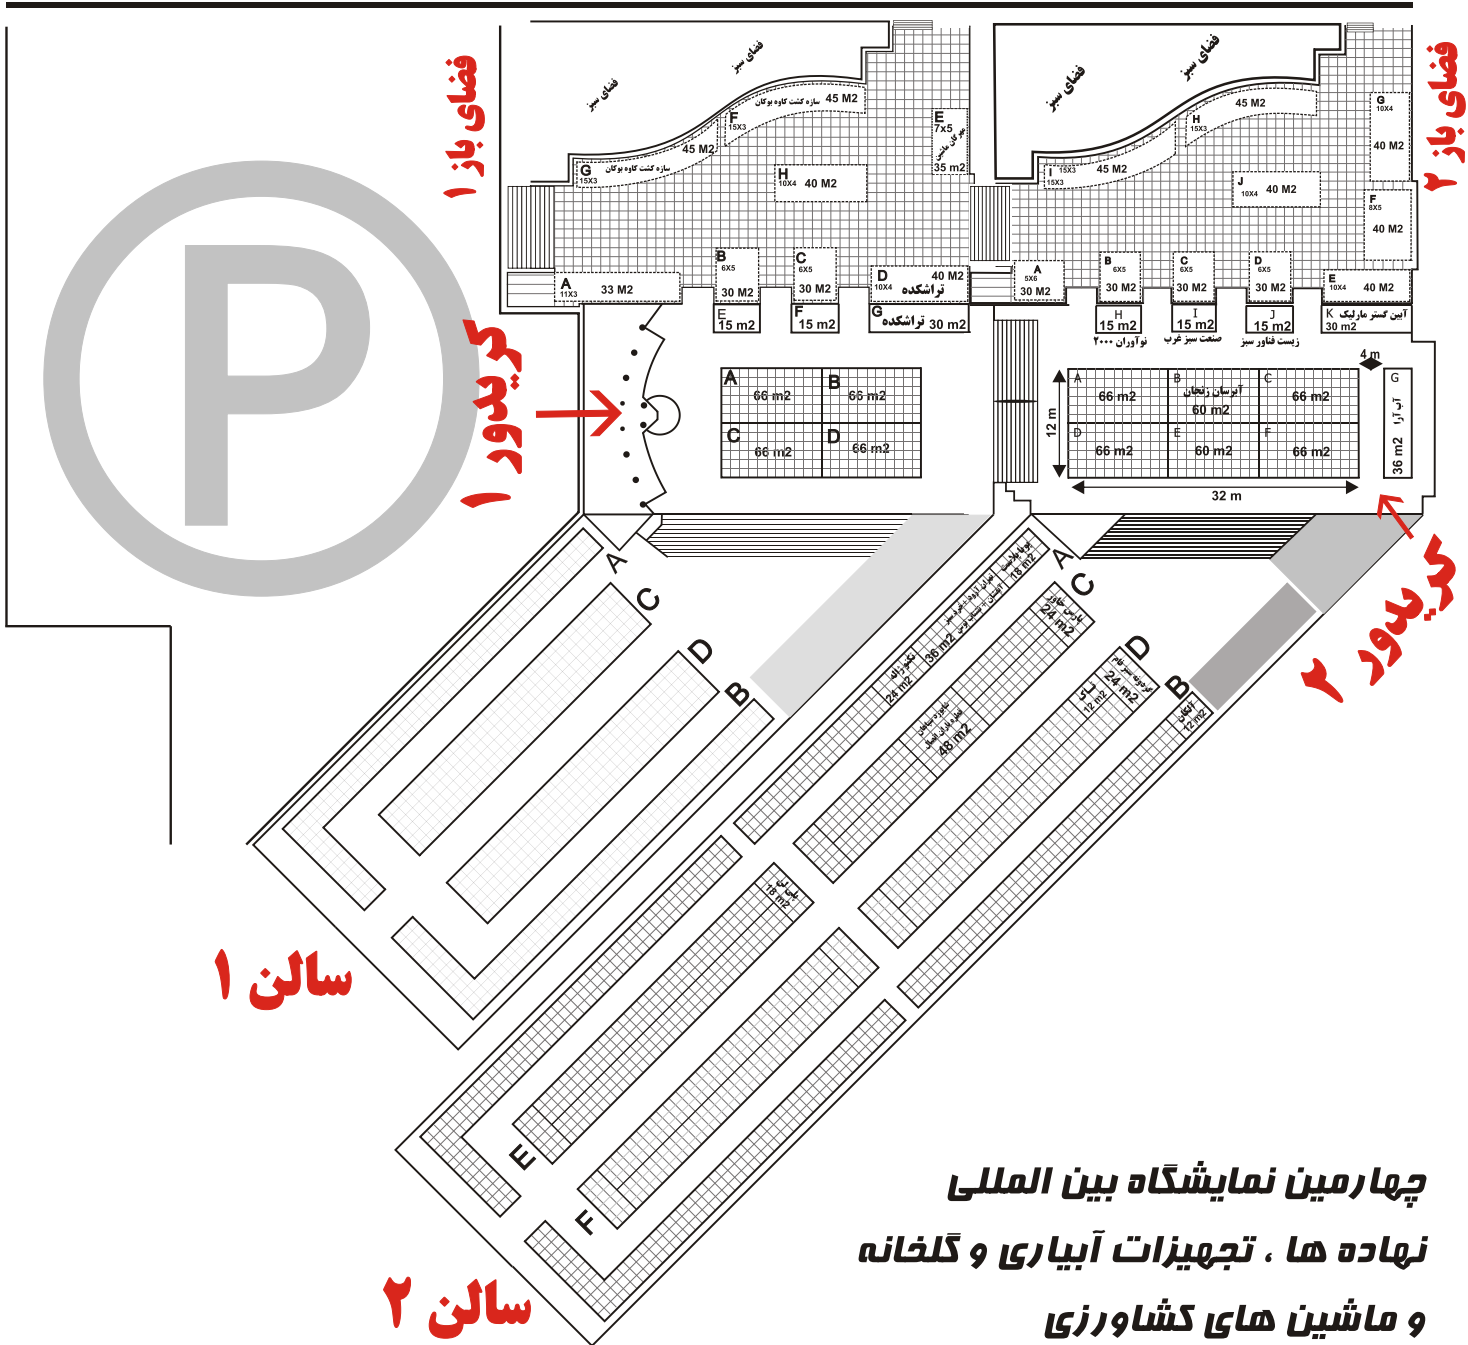

خیابان اصلی

خیابان اصلی

خیابان اصلی

چهارمین نمایشگاه بین المللی  
 نهاده ها ، تجهیزات آبیاری و گلخانه  
 و ماشین های کشاورزی  
 IRAN Agri ATI 2010  
 ۱۳ تا ۱۷ مهرماه ۱۳۸۹ - زنجان